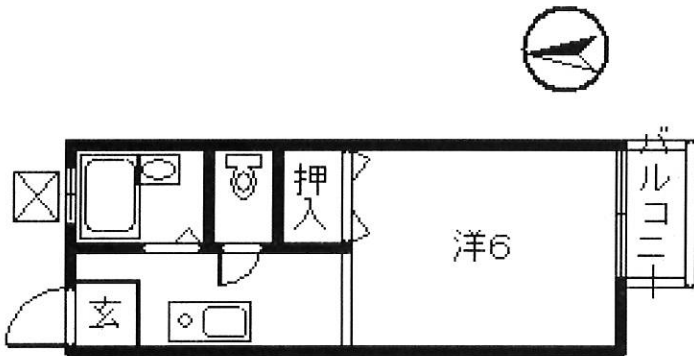

## 1K

19.44㎡

所在地 京都府宇治市伊勢田町中山15-5

賃料月額 **33,000円**

2階 208号室

賃 貸 料	33,000円
共 益 費	2,000円
礼 金	50,000円

交 通	近鉄京都線伊勢田駅まで徒歩3分
構 造	鉄骨造2階建
築 年 数	1987/ 5(25年)
火 災 保 険	加入要
入 居 条 件	2年契約 更新料無し
現 況	要相談
駐 車 場	
設 備	電気：関西電力
ガ ス	都市
給 湯	
冷 暖 房	エアコン
バス・トイレ別	セパレート
備 考	水道代月々2,500円 バランス釜 湯沸し器設備外