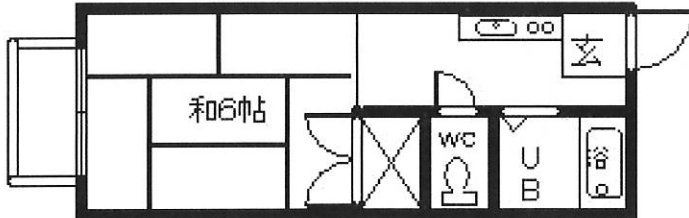

# ループ芹川B棟

## 1K

19.44㎡

所在地 京都府京都市伏見区下鳥羽西芹川町51

賃料月額 **27,000円**

1階 105号室

掲載図等は概略を示すものであり、物件の現況と相違する場合は、物件の現況を優先させていただきます。  
 集合郵便受けについては現状渡しです。1ヶ年未満の解約の場合、違約金が発生します。全保連加入必須。

賃 貸 料	27,000円
共 益 費	3,000円

交 通	京阪本線丹波橋駅まで徒歩20分
構 造	軽量鉄骨造2階建
築 年 数	1986/ 3(32年)
火 災 保 険	加入要
入 居 条 件	2年契約 更新料家賃の1ヶ月分
入 居 時 期	要相談
駐 車 場	
設 備	電気：関西電力
ガ ス	プロパン（集中）
給 湯	有
冷 暖 房	エアコン
バス・トイレ別	セパレート
備 考	湯沸し器設備外・ガスコンロ設置可 鍵交換代15,000円（税別） 風呂給湯