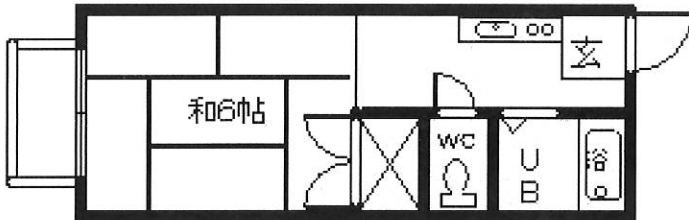

アパート

No.1621

ループ芹川B棟

1K

19.44㎡

所在地 京都府京都市伏見区下鳥羽西芹川町51

賃料月額 **27,000円**

2階 203号室