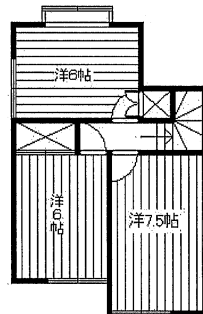

一戸建て

築山町貸家

No.624

4DK

114.21㎡

所在地 京都府京都市南区久世築山町100-25

賃料月額 **92,000円**

賃 賃 料	92,000円
敷 金	100,000円
礼 金	200,000円
交 通	JR東海道・山陽本線向日町駅まで 徒歩21分
構 造	木・鉄筋コンクリート造スレート葺3階建
築 年 数	1989/ 5(22年)
火 災 保 険	加入要
入 居 条 件	2年契約 更新料家賃の1ヶ月分
現 況	要相談
駐 車 場	3台駐車可
設 備	電気：関西電力
ガ ス	都市
給 湯	
冷 暖 房	
バス・トイレ別	セパレート
備 考	システムキッチン <設備除外品> 浴室乾燥機・ソーラー発電・床暖房

掲載図等は概略を示すものであり、物件の現況と相違する場合は、物件の現況を優先させていただきます。

株式会社LDハウス

TEL 075-924-3700

FAX 075-932-4566

京都府知事 (2) 12003号

社) 全日本不動産協会京都支部会員

社) 不動産保証協会会員

社) 近畿地区不動産公正取引協議会会員