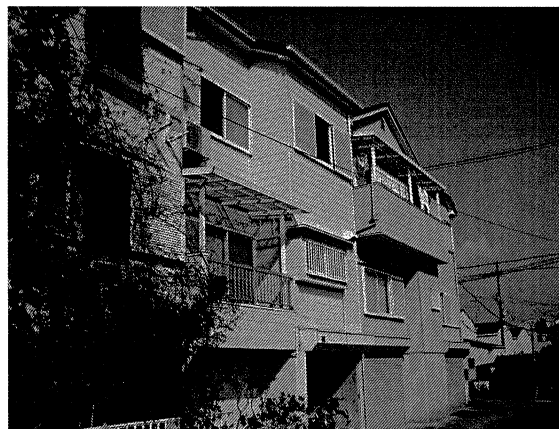

一戸建て

築山町貸家

No.624

4DK

114.21㎡

所在地 京都府京都市南区久世築山町100-25

賃料月額 **92,000円**

賃 賃 料	92,000円
敷 金	100,000円
礼 金	200,000円
交 通	JR東海道・山陽本線向日町駅まで 徒歩21分
構 造	木・鉄筋コンクリート造スレート葺3階建
築 年 数	1989/ 5(22年)
火 災 保 険	加入要
入 居 条 件	2年契約 更新料家賃の1ヶ月分
現 況	要相談
駐 車 場	3台駐車可
設 備	電気：関西電力
ガ ス	都市
給 湯	
冷 暖 房	
バス・トイレ別	セパレート
備 考	システムキッチン <設備除外品> 浴室乾燥機・ソーラー発電・床暖房