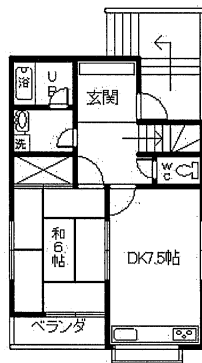

一戸建て

築山町貸家

No.624

4DK

114.21㎡

所在地 京都府京都市南区久世築山町100-25

賃料月額 **92,000円**

賃 賃 料	92,000円
敷 金	100,000円
礼 金	200,000円
交 通	JR東海道・山陽本線向日町駅まで 徒歩21分
構 造	木・鉄筋コンクリート造スレート葺3階建
築 年 数	1989/ 5(22年)
火 災 保 険	加入要
入 居 条 件	2年契約 更新料家賃の1ヶ月分
現 況	要相談
駐 車 場	3台駐車可
設 備	電気：関西電力
ガ ス	都市
給 湯	
冷 暖 房	
バス・トイレ別	セパレート
備 考	システムキッチン <設備除外品> 浴室乾燥機・ソーラー発電・床暖房